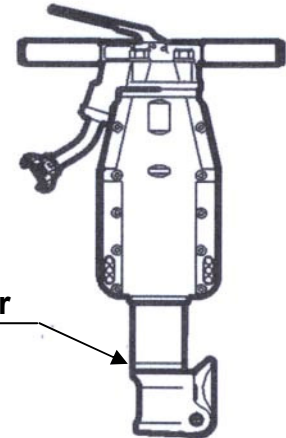

# MPB-60A MPB-90A

Serial Number

Serial Number

STANDARD "T" HANDLE

ANTI-VIBRATION HANDLE

SUPER-SILENCED / ANTI-FREEZE

ENGLISH	ESPAGNOL	FRANCAIS	U	MPB-60 "T" Handle	MPB60 Flex-Handle	MPB-90 "T" Handle	MPB-90 Flex-Handle
Weight	Peso	Poids	Lb / mm	67.14 / 30.5	75.2 / 34.1	88.9 / 40.4	96.8 / 44
Length	Longitud	Longueur	in / mm	27.95 / 710	29.13 / 740	28.35 / 720	29.72 / 755
Bore	Escariado	Alésage	in / mm	2.17 / 55		2.44 / 62	
Piston stroke	Carrera del piston	Course du piston	in / mm	5.16 / 131		5.28 / 134	
B.P.M.	Golpes por minuto	Cadence de frappe	cps / min.	1380		1320	
Pressure	Presion	Pression	PSI / Bar		87 / 6		
Sleeve fitting	Enmangadura	Emmanchement	in / mm	Hex. 1"1/8 x 6"1/4 / Hex. 28.5x160			
Optional sleeve fitting	Enmangadura opcional	Emmanchement option	in / mm	Hex. 1"1/4 x 6"1/4 / Hex. 31.7x160			
Air consumption	Consumo de aire	Consommation d'air	CFM / l/min.	53 / 1500		65.37 / 1850	