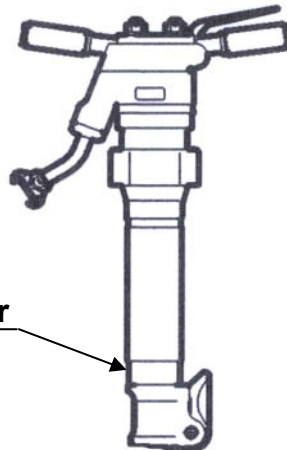

# MPB-60A MPB-90A

Serial Number

Serial Number

STANDARD "T" HANDLE

ANTI-VIBRATION HANDLE

SUPER-SILENCED / ANTI-FREEZE

ENGLISH	ESPAGNOL	FRANCAIS	U	MPB-60 "T" Handle	MPB60 Flex-Handle	MPB-90 "T" Handle	MPB-90 Flex-Handle
Weight	Peso	Poids	Lb / mm	67.14 / 30.5	75.2 / 34.1	88.9 / 40.4	96.8 / 44
Length	Longitud	Longueur	in / mm	27.95 / 710	29.13 / 740	28.35 / 720	29.72 / 755
Bore	Escariado	Alésage	in / mm	2.17 / 55		2.44 / 62	
Piston stroke	Carrera del piston	Course du piston	in / mm	5.16 / 131		5.28 / 134	
B.P.M.	Golpes por minuto	Cadence de frappe	cps / min.	1380		1320	
Pressure	Presion	Pression	PSI / Bar		87 / 6		
Sleeve fitting	Enmangadura	Emmanchement	in / mm	Hex. 1"1/8 x 6"1/4 / Hex. 28.5x160			
Optional sleeve fitting	Enmangadura opcional	Emmanchement option	in / mm	Hex. 1"1/4 x 6"1/4 / Hex. 31.7x160			
Air consumption	Consumo de aire	Consommation d'air	CFM / l/min.	53 / 1500		65.37 / 1850	