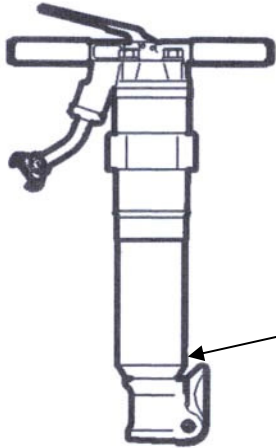

# MPB-60A MPB-90A

Serial Number

Serial Number

STANDARD "T" HANDLE

ANTI-VIBRATION HANDLE

SUPER-SILENCED / ANTI-FREEZE

ENGLISH	ESPAGNOL	FRANCAIS	U	MPB-60 "T" Handle	MPB60 Flex-Handle	MPB-90 "T" Handle	MPB-90 Flex-Handle
Weight	Peso	Poids	Lb / mm	67.14 / 30.5	75.2 / 34.1	88.9 / 40.4	96.8 / 44
Length	Longitud	Longueur	in / mm	27.95 / 710	29.13 / 740	28.35 / 720	29.72 / 755
Bore	Escariado	Alésage	in / mm	2.17 / 55		2.44 / 62	
Piston stroke	Carrera del piston	Course du piston	in / mm	5.16 / 131		5.28 / 134	
B.P.M.	Golpes por minuto	Cadence de frappe	cps / min.	1380		1320	
Pressure	Presion	Pression	PSI / Bar		87 / 6		
Sleeve fitting	Enmangadura	Emmanchement	in / mm	Hex. 1"1/8 x 6"1/4 / Hex. 28.5x160			
Optional sleeve fitting	Enmangadura opcional	Emmanchement option	in / mm	Hex. 1"1/4 x 6"1/4 / Hex. 31.7x160			
Air consumption	Consumo de aire	Consommation d'air	CFM / l/min.	53 / 1500		65.37 / 1850	