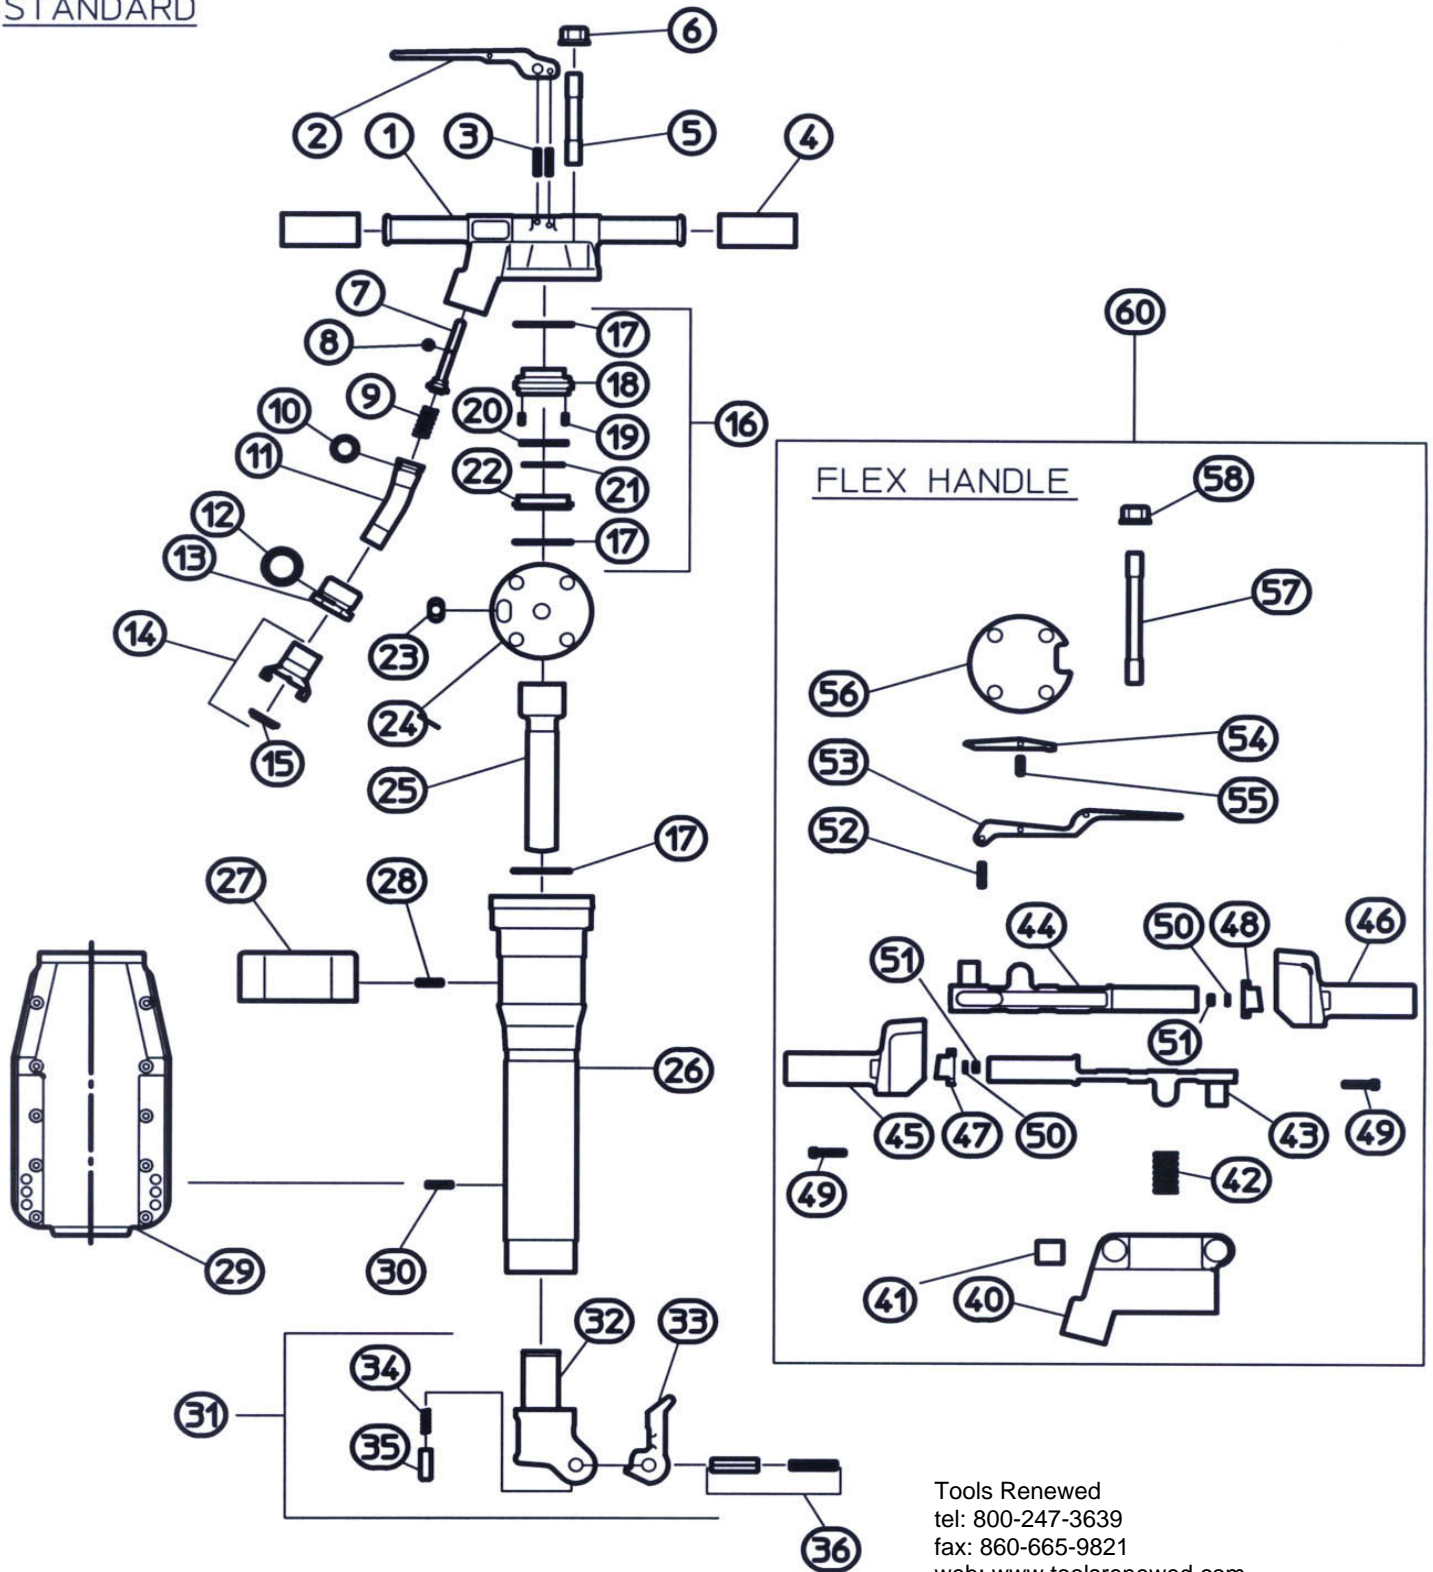

MPB-60 MPB-90 ILLUSTRATION

STANDARD

Tools Renewed
tel: 800-247-3639
fax: 860-665-9821
web: www.toolsrenewed.com
email: sales@toolsrenewed.com

Item	P/N	Qty	ENGLISH	ESPAGNOL	FRANCAIS
MPB-60A & MPB-90A (common parts)					
1	68723108	1	Handle, Bare (T)	Empunadura	Poignée standart
2	▪ 68723110	1	Lever, Trottle, T-Handle	Gatillo	Gachette
3	68723013	2	Pin, Throttle Lever	Eje	Axe cannelé
4	68723111	2	Grip, Rubber Handle	Junta	Garniture
5	▪ 68722027	4	Stud, Backhead T-Handle	Tornillo	Goujon
6	▪ 68VE 9016	4	Nut, Backhead Stud	Tuerca	Ecrou
7	▪ 68722781	1	Valve, Throttle	Valvula	Soupape
8	▪ 68CJ 0005	1	O-ring	Junta	Joint torique
9	▪ 68MR 1600	1	Spring, Throttle Valve	Muelle	Ressort
10	▪ 68CJ 0825	1	O-ring	Junta	Joint torique
12	▪ 68CJ 0026	1	O-ring	Junta	Jont torique
13	68722303	1	Nut, Air Inlet Swivel	Tuerca	Ecrou du raccord tournant
14	▪ 040383	1	Coupling, Universal Hose	Racor conexion rapida	Raccord express
15	▪ 250015-228	1	Gasket, Hose Coupling	Junta	Joint du raccord express
16	▪ 68780028	1	Distribution Valve Kit :	Distribuciun completo :	Kit distribution :
17	68522101	3	-O-ring, Valve Chest	-Junta	-Joint torique
18	68722730	1	-Chest, Valve	-Asiento	-Siège de relève
19	68VV 8912	2	-Dowel, Valve	-Eje	-Goupille
20	68721513	1	-Guide, Valve	-Placa	-Plaque d'épaisseur
21	68721008	1	-Disc, Valve	-Pastiglia	-Pastille
22	68722574	1	-Seat, Valve	-Asiento	-Siège de frappe
23	▪ 68722536	1	Seal, Cylinder Port	-Junta	Joint
24	68722493	1	Plate, Cylinder End	Rondella	Bouclier
28	68524129	1	Pin, Exhaust Deflector	Eje	Goupille
31	68780146	1	Fronthead Assy, 1 1/8" Hex (includes Items 32 thru 36)	Mango revestimiento kit 28,5	Manchon chape complet 28,5
32	68722581	1	-Bushing 1 1/8" Hex (w/Fronthead)	Mango revestimiento 28,5	Manchon chape 28,5
33	▪ 68723244	1	-Latch, Retainer	Pestillo	Loquet
34	▪ 68MR 1301	1	-Spring, Retainer Plunger	Muelle	Ressort
35	▪ 68722586	1	-Plunger, Steel Retainer	Tope	Taquet
36	▪ 68780320	1	-Pin, Retainer Kit	Kit eje	Kit goupilles
	68780147	1	Fronthead Assy, 1 1/4" Hex (includes Items 32 thru 36)	Mango revestimiento kit 31,7	Manchon chape complet 31,7
32	68722579	1	-Bushing 1 1/4" Hex (w/Fronthead)	Mango revestimiento 31,7	Manchon chape 31,7
33	▪ 68723244	1	-Latch, Retainer	Pestillo	Loquet
34	▪ 68MR 1301	1	-Spring, Retainer Plunger	Muelle	Ressort
35	▪ 68722586	1	-Plunger, Steel Retainer	Tope	Taquet
36	▪ 68780320	1	-Pin, Retainer Kit	Kit eje	Kit goupille
			■ recommended parts for your stock	■ Piezas aconsejadas para vestro stock	■ pièces recommandées pour votre stock

MPB-60A MPB-90A